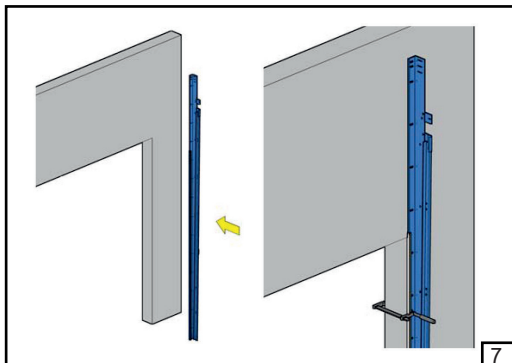

ІНСТРУКЦІЯ

З МОНТАЖУ ПРОМИСЛОВИХ ВОРІТ KARSTEN
(СТАНДАРНИЙ NL / ВИСОКИЙ HL МОНТАЖ)

NL/HL

9

10

11

12

Для високого монтажу

Барабан	HL [мм]	1370	1002	634	266	Регулювання нахилу трюсу					
FFHL54 HL макс 1370 мм		1	2	3	4						
FFHL120 HL макс 3010 мм		1	2	3	4	5	6	7			
	HL [мм]	4100	2673	3246	2819	2392	1965	1538	1110	683	258
FFHL164 HL макс 4100 мм		1	2	3	4	5	6	7	8	9	10