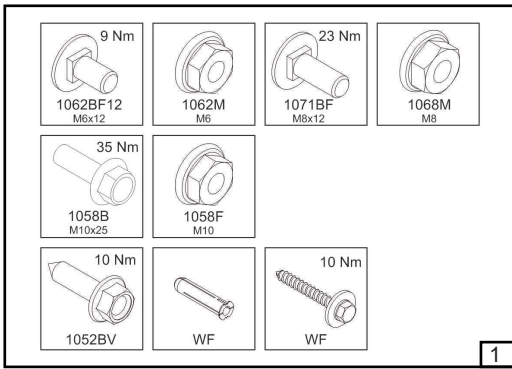

ІНСТРУКЦІЯ

З МОНТАЖУ ПРОМИСЛОВИХ ВОРІТ KARSTEN
(СТАНДАРНИЙ NL / ВИСОКИЙ HL МОНТАЖ)

NL/HL

9

10

11

12

Для високого монтажу

Барабан	HL [мм]	1370	1002	634	266	Регулювання нахилу трюсу					
FFHL54 HL макс 1370 мм		1	2	3	4						
FFHL120 HL макс 3010 мм		1	2	3	4	5	6	7			
	HL [мм]	4100	2673	3246	2819	2392	1965	1538	1110	683	258
FFHL164 HL макс 4100 мм		1	2	3	4	5	6	7	8	9	10