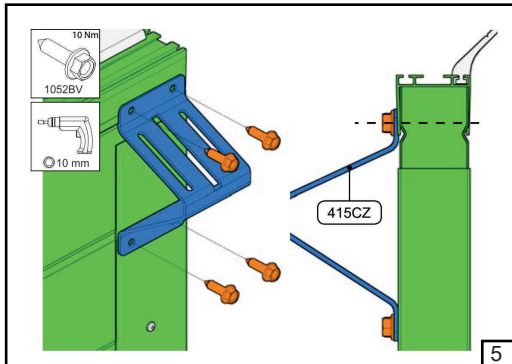

ІНСТРУКЦІЯ

З МОНТАЖУ ПРОМИСЛОВИХ ВОРІТ KARSTEN
(СТАНДАРНИЙ NL / ВИСОКИЙ HL МОНТАЖ)

NL/HL

9

10

11

12

Для високого монтажу

Барабан	HL [мм]	1370	1002	634	266	Регулювання нахилу трюсу					
FFHL54 HL макс 1370 мм		1	2	3	4						
FFHL120 HL макс 3010 мм		1	2	3	4	5	6	7			
	HL [мм]	4100	2673	3246	2819	2392	1965	1538	1110	683	258
FFHL164 HL макс 4100 мм		1	2	3	4	5	6	7	8	9	10