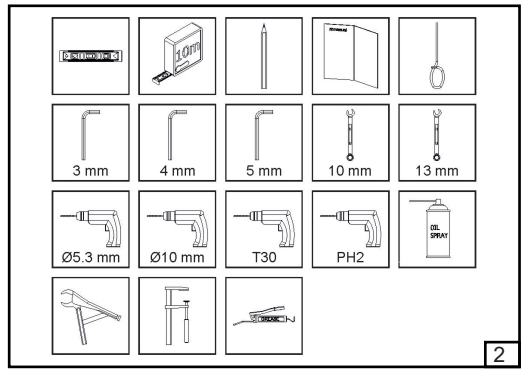

ІНСТРУКЦІЯ

З МОНТАЖУ ПРОМИСЛОВИХ ВОРІТ KARSTEN
(СТАНДАРНИЙ NL / ВИСОКИЙ HL МОНТАЖ)

NL/HL

9

10

11

12

Для високого монтажу

Барабан	HL [мм]	1370	1002	634	266	Регулювання нахилу трюсу					
FFHL54 HL макс 1370 мм		1	2	3	4						
FFHL120 HL макс 3010 мм		1	2	3	4	5	6	7			
	HL [мм]	4100	2673	3246	2819	2392	1965	1538	1110	683	258
FFHL164 HL макс 4100 мм		1	2	3	4	5	6	7	8	9	10