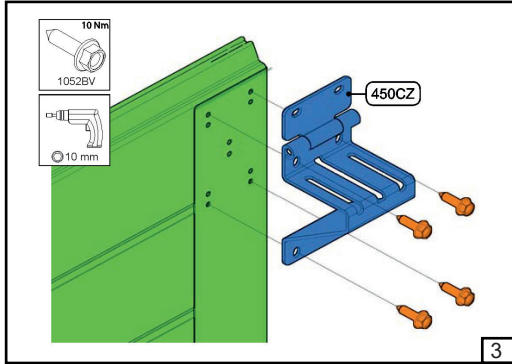

ІНСТРУКЦІЯ

З МОНТАЖУ ПРОМИСЛОВИХ ВОРІТ KARSTEN
(СТАНДАРНИЙ NL / ВИСОКИЙ HL МОНТАЖ)

NL/HL

9

10

11

12

Для високого монтажу

Барабан	HL [мм]	1370	1002	634	266	Регулювання нахилу трюсу					
FFHL54 HL макс 1370 мм		1	2	3	4						
FFHL120 HL макс 3010 мм		1	2	3	4	5	6	7			
	HL [мм]	4100	2673	3246	2819	2392	1965	1538	1110	683	258
FFHL164 HL макс 4100 мм		1	2	3	4	5	6	7	8	9	10