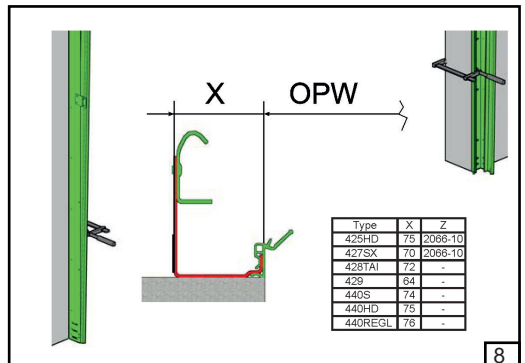

ІНСТРУКЦІЯ

З МОНТАЖУ ПРОМИСЛОВИХ ВОРІТ KARSTEN
(СТАНДАРНИЙ NL / ВИСОКИЙ HL МОНТАЖ)

NL/HL

9

10

11

12

Для високого монтажу

Барабан	HL [мм]	1370	1002	634	266	Регулювання нахилу трюсу					
FFHL54 HL макс 1370 мм		1	2	3	4						
FFHL120 HL макс 3010 мм		1	2	3	4	5	6	7			
	HL [мм]	4100	2673	3246	2819	2392	1965	1538	1110	683	258
FFHL164 HL макс 4100 мм		1	2	3	4	5	6	7	8	9	10