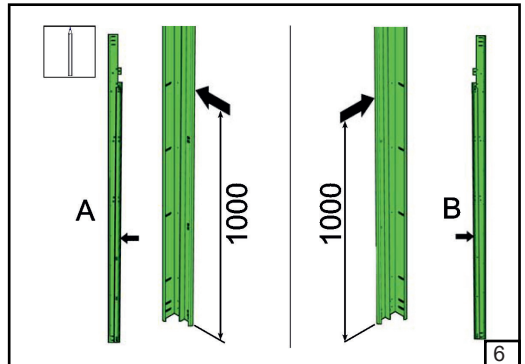

ІНСТРУКЦІЯ

З МОНТАЖУ ПРОМИСЛОВИХ ВОРІТ KARSTEN
(СТАНДАРНИЙ NL / ВИСОКИЙ HL МОНТАЖ)

NL/HL

9

10

11

12

Для високого монтажу

Барабан	HL [мм]	1370	1002	634	266	Регулювання нахилу трюсу					
FFHL54 HL макс 1370 мм		1	2	3	4						
FFHL120 HL макс 3010 мм		1	2	3	4	5	6	7			
	HL [мм]	4100	2673	3246	2819	2392	1965	1538	1110	683	258
FFHL164 HL макс 4100 мм		1	2	3	4	5	6	7	8	9	10