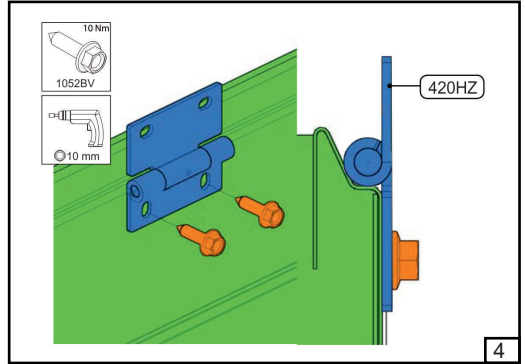

ІНСТРУКЦІЯ

З МОНТАЖУ ПРОМИСЛОВИХ ВОРІТ KARSTEN
(СТАНДАРНИЙ NL / ВИСОКИЙ HL МОНТАЖ)

NL/HL

9

10

11

12

Для високого монтажу

Барабан	HL [мм]	1370	1002	634	266	Регулювання нахилу трюсу					
FFHL54 HL макс 1370 мм		1	2	3	4						
FFHL120 HL макс 3010 мм		1	2	3	4	5	6	7			
	HL [мм]	4100	2673	3246	2819	2392	1965	1538	1110	683	258
FFHL164 HL макс 4100 мм		1	2	3	4	5	6	7	8	9	10