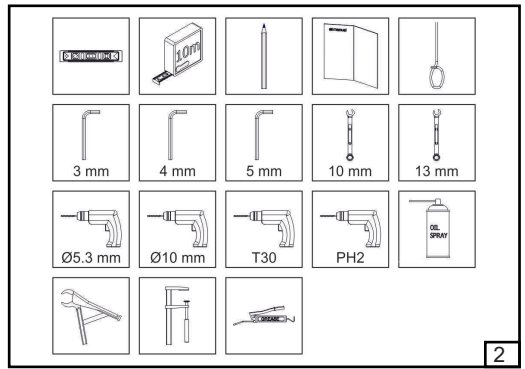

# ІНСТРУКЦІЯ

З МОНТАЖУ ГАРАЖНИХ ВОРІТ TORINO  
(СТАНДАРТНИЙ МОНТАЖ)

## RD-200

1

2

3

4

5

6

7