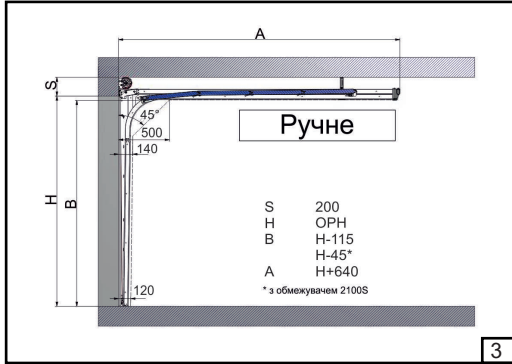

# ІНСТРУКЦІЯ

З МОНТАЖУ ГАРАЖНИХ ВОРІТ TORINO  
(СТАНДАРТНИЙ МОНТАЖ)

## RD-200

1

2

3

4

5

6

7