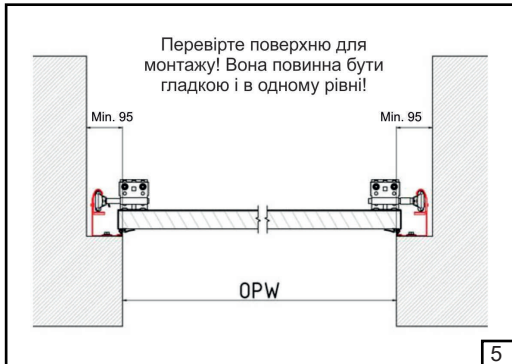

# ІНСТРУКЦІЯ

З МОНТАЖУ ГАРАЖНИХ ВОРІТ TORINO  
(СТАНДАРТНИЙ МОНТАЖ)

## RD-200

1

2

3

4

5

6

7