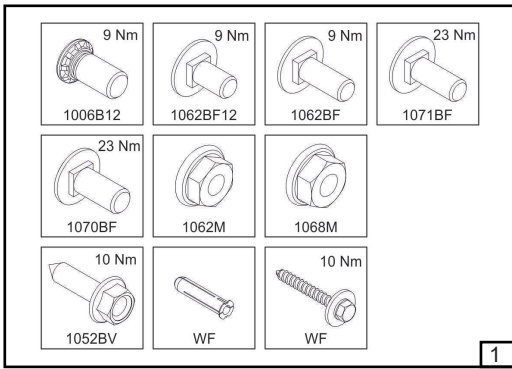

# ІНСТРУКЦІЯ

З МОНТАЖУ ГАРАЖНИХ ВОРІТ TORINO  
(СТАНДАРТНИЙ МОНТАЖ)

## RD-200

1

2

3

4

5

6

7